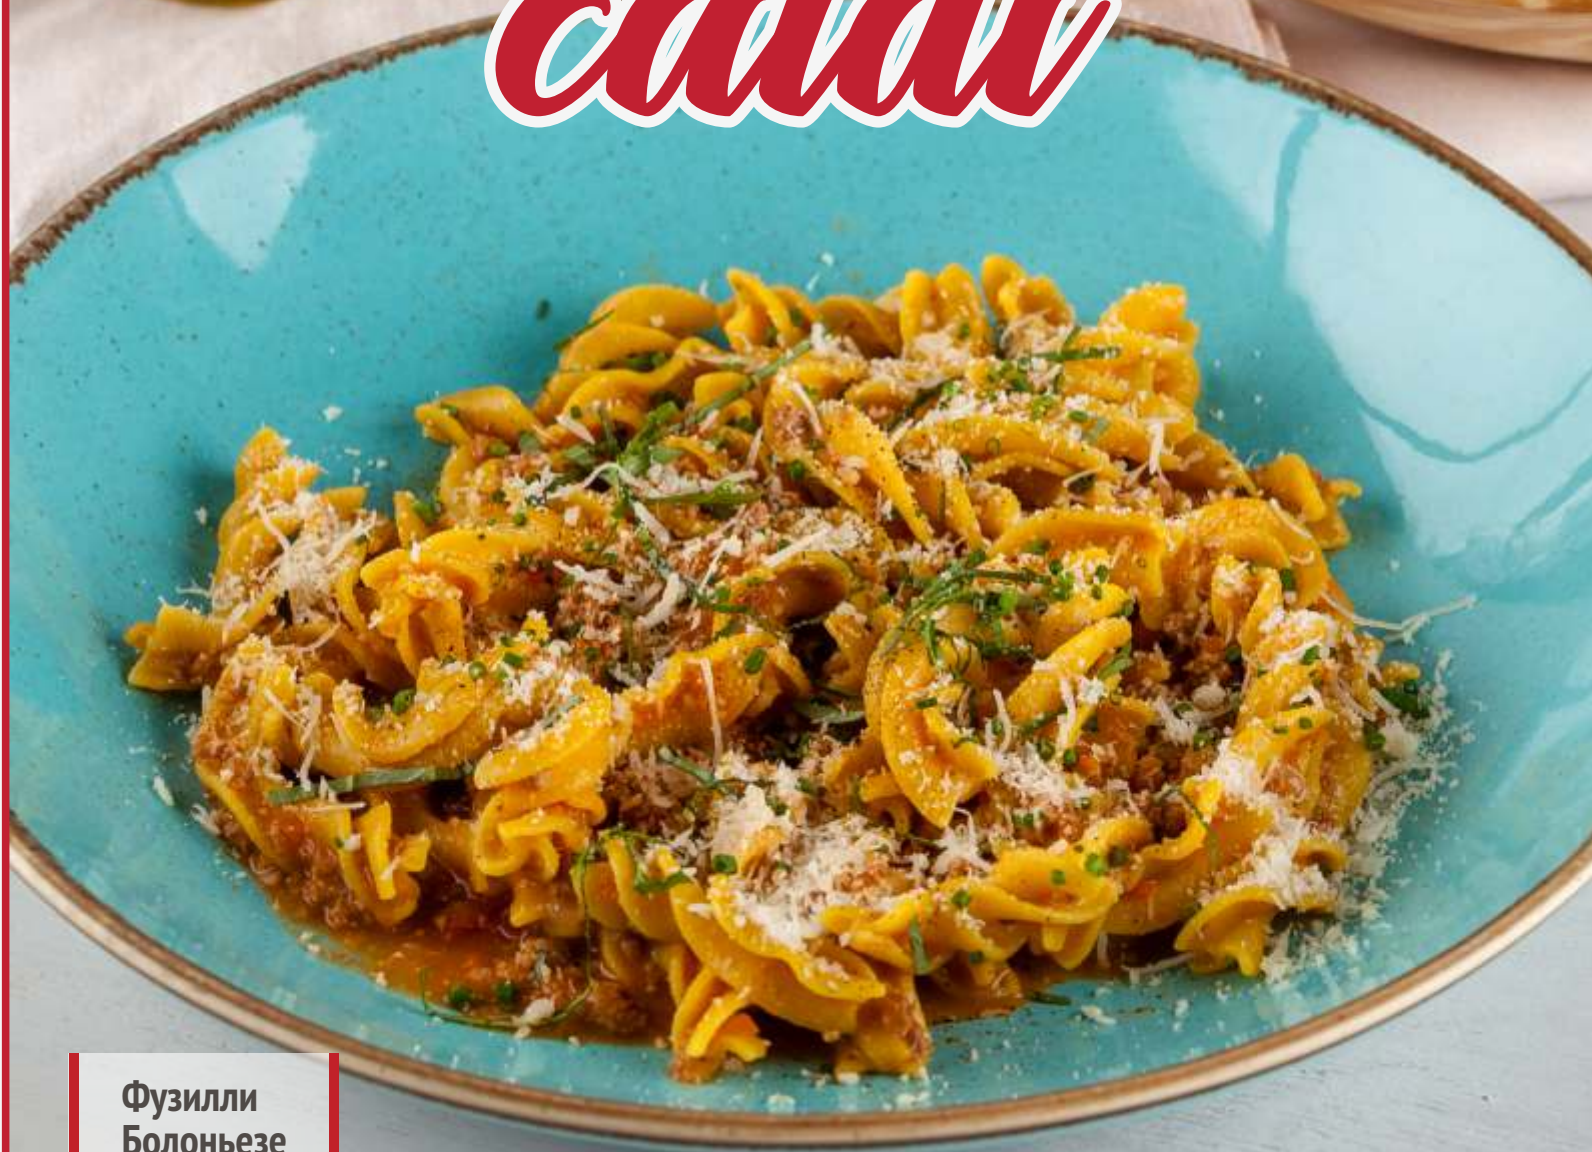

ГОРЯЧИЕ БЛЮДА

Piatti caldi

Фузилли
Болоньезе
240g | 420.-

ГАРНИРЫ

Contorni

Картофельное пюре	150g | 160.-
Запеченные картофельные дольки	150g | 150.-
Греча с грибами	120g | 150.-